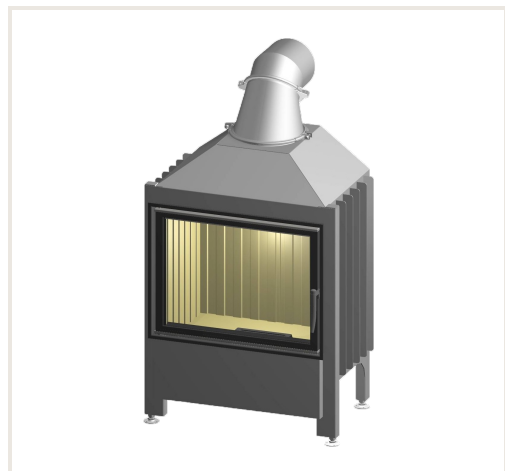

Tērauda kamīna kurtuve Spartherm Linear Varia 1V 51-4S, kreisās puses durvīm

Preces kods: Z2SPA-1057955
Kategorija: Kamīni > Tērauda kamīni

CENA : 3 576,00 €

Par precī

Ražotājs: Spartherm
Augstums, mm: 1233
Platums, mm: 765
Dzījums, mm: 558
Efektivitātes klase: A+
Efektivitāte: 78,00
Izgatavots no: plieno
Degvielas veids: malkos
Skursteņa diametrs, mm: 200
Stikla forma: tiesus
Tips: atveramomis dūrelēmis
Maks. jauda (kW) līdz: 9.1
Apsildāmā platība, m2 līdz: 70
Garantijas termiņš, mēn.: 60
Gaisa savienojums, mm: 50

Apraksts

Spartherm - ir viens no lielākajiem kamīnu kurtuvju ražotājiem Vācijā. Uzņēmuma produkcijai ir raksturīga nevainojama kvalitāte. Liela uzmanība tiek pievērsta izstrādājuma tehniskajām īpašībām un korozijizturīgajai produkta virsmai. Kamīna kurtuves ir mūsdienīgas, dažāda dizaina, elegantas, stilīgas.

Īpašības:

- ar atveramām durvīm;
 - durtiņu augstums 510 mm;
 - tīra stikla nodrošināšanas sistēma;
 - vadības svira pieplūdes gaisa regulēšanai;
 - korpuss izgatavots no 3-4 mm bieza no korozijas pasargāta tērauda;
 - siltumu absorbējošs kodols no šamota degšanas kameras temperatūras paaugstināšanai.
- Kurtuves korpusam tiek piešķirta 5 gadu garantija.