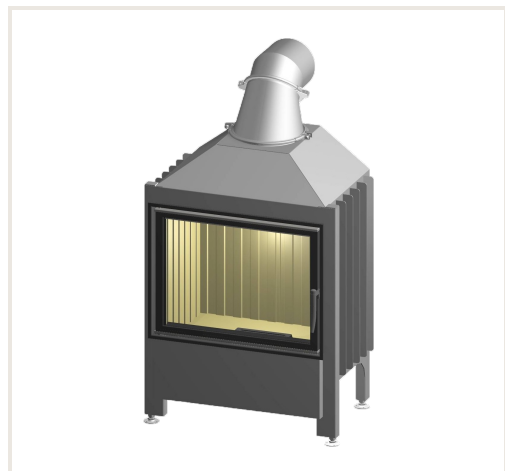

Tērauda kamīna kurtuve Spartherm Linear Varia 1V 51-4S, kreisās puses durvīm

Preces kods: Z2SPA-1057955
Kategorija: Kamīni > Tērauda kamīni

CENA : 3 576,00 €

Par precī

Ražotājs: Spartherm
Augstums, mm: 1233
Platums, mm: 765
Dzījums, mm: 558
Efektivitātes klase: A+
Efektivitāte: 78,00
Izgatavots no: plieno
Degvielas veids: malkos
Skursteņa diametrs, mm: 200
Stikla forma: tiesus
Tips: atveramomis dūrelēmis
Maks. jauda (kW) līdz: 9.1
Apsildāmā platība, m2 līdz: 70
Garantijas termiņš, mēn.: 60
Gaisa savienojums, mm: 50

Apraksts

Spartherm - ir viens no lielākajiem kamīnu kurtuvju ražotājiem Vācijā. Uzņēmuma produkcijai ir raksturīga nevainojama kvalitāte. Liela uzmanība tiek pievērsta izstrādājuma tehniskajām īpašībām un korozijizturīgajai produkta virsmai. Kamīna kurtuve ir mūsdienīgas, dažāda dizaina, elegantas, stilīgas.

Īpašības:

- ar atveramām durvīm;
 - durtiņu augstums 510 mm;
 - tīra stikla nodrošināšanas sistēma;
 - vadības svira pieplūdes gaisa regulēšanai;
 - korpuss izgatavots no 3-4 mm bieza no korozijas pasargāta tērauda;
 - siltumu absorbējošs kodols no šamota degšanas kameras temperatūras paaugstināšanai.
- Kurtuves korpusam tiek piešķirta 5 gadu garantija.