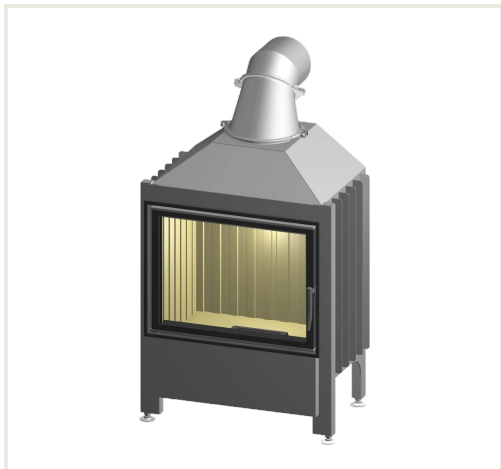

Tērauda kamīna kurtuve Spartherm Linear Varia 1V 51-4S, kreisās puses durvīm

Preces kods: Z2SPA-1057955
Kategorija: Kamīni > Tērauda kamīni

CENA : 3 576,00 €

Par preci

Ražotājs: Spartherm
Augstums, mm: 1233
Platums, mm: 765
Dzījums, mm: 558
Efektivitātes klase: A+
Efektivitāte: 78,00
Izgatavots no: plieno
Degvielas veids: malkos
Skursteņa diametrs, mm: 200
Stikla forma: tiesus
Tips: atveramomis dūrelēmis
Maks. jauda (kW) līdz: 9.1
Apsildāmā platība, m2 līdz: 70
Garantijas termiņš, mēn.: 60
Gaisa savienojums, mm: 50

Apraksts

Spartherm - ir viens no lielākajiem kamīnu kurtuvju ražotājiem Vācijā. Uzņēmuma produkcijai ir raksturīga nevainojama kvalitāte. Liela uzmanība tiek pievērsta izstrādājuma tehniskajām īpašībām un korozijizturīgajai produkta virsmai. Kamīna kurtuve ir mūsdienīgas, dažāda dizaina, elegantas, stilīgas.

Īpašības:

- ar atveramām durvīm;
 - durtiņu augstums 510 mm;
 - tīra stikla nodrošināšanas sistēma;
 - vadības svira pieplūdes gaisa regulēšanai;
 - korpuss izgatavots no 3-4 mm bieza no korozijas pasargāta tērauda;
 - siltumu absorbējošs kodols no šamota degšanas kameras temperatūras paaugstināšanai.
- Kurtuves korpusam tiek piešķirta 5 gadu garantija.