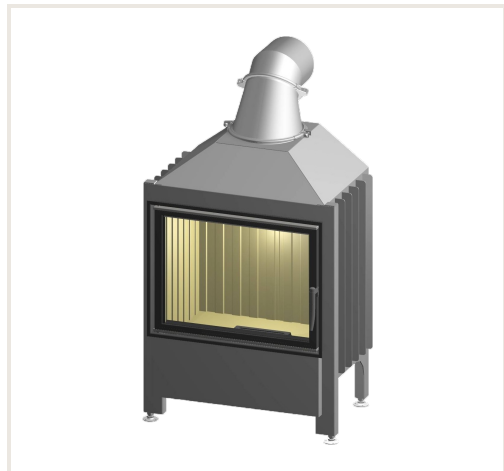

## Tērauda kamīna kurtuve Spartherm Linear Varia 1V 51-4S, kreisās puses durvīm

**Preces kods:** Z2SPA-1057955  
**Kategorija:** Kamīni > Tērauda kamīni

**CENA : 3 576,00 €**

### Par preci

**Ražotājs:** Spartherm  
**Ražotājs:** Spartherm  
**Augstums, mm:** 1233  
**Platums, mm:** 765  
**Dzīļums, mm:** 558  
**Efektivitātes klase:** A+  
**Efektivitātes klase:** A+  
**Efektivitāte:** 78,00  
**Efektivitāte:** 78,00  
**Izgatavots no:** plieno  
**Izgatavots no:** plieno  
**Degvielas veids:** malkos  
**Degvielas veids:** malkos  
**Skursteņa diametrs, mm:** 200  
**Skursteņa diametrs, mm:** 200  
**Stikla forma:** tiesus  
**Stikla forma:** tiesus  
**Tips:** atveriamomis durelēmīs  
**Tips:** atveriamomis durelēmīs  
**Maks. jauda (kW) līdz:** 9.1  
**Apsildāmā platība, m2 līdz:** 70  
**Garantijas termiņš, mēn.:** 60  
**Garantijas termiņš, mēn.:** 60  
**Gaisa savienojums, mm:** 50  
**Gaisa savienojums, mm:** 50

#### Īpašības:

- ar atveramām durvīm;
  - durtiņu augstums 510 mm;
  - tīra stikla nodrošināšanas sistēma;
  - vadības svira pieplūdes gaisa regulēšanai;
  - korpuss izgatavots no 3-4 mm bieža no korozijas pasargāta tērauda;
  - siltumu absorbējošs kodols no šamota degšanas kameras temperatūras paaugstināšanai.
- Kurtuves korpusam tiek piešķirta 5 gadu garantija.